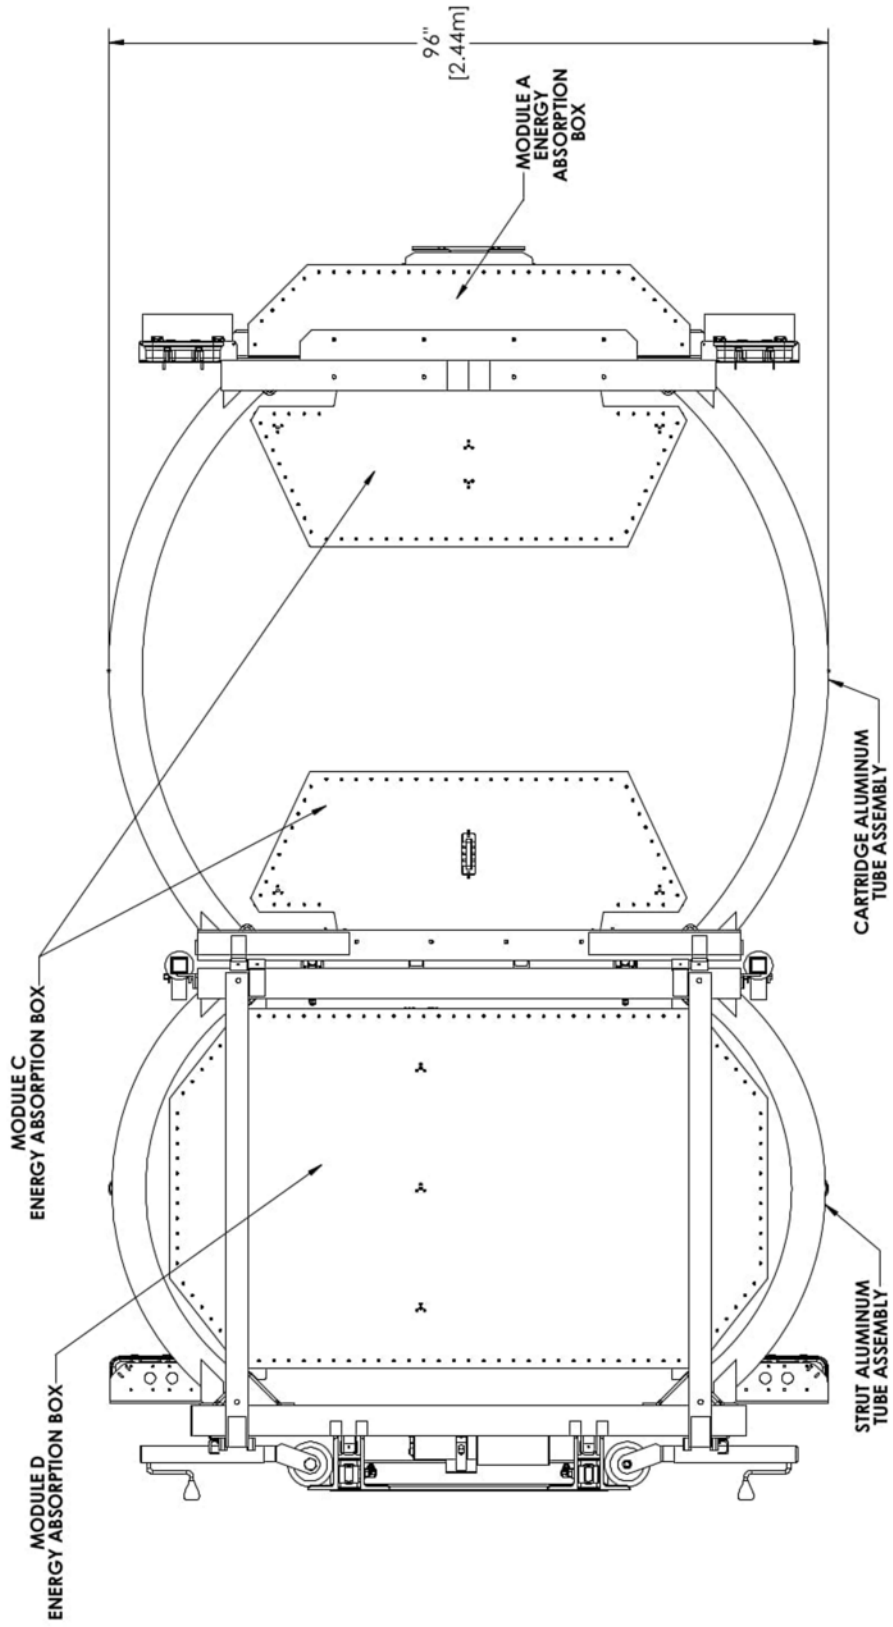

CRASH ATTENUATOR TRUCK

Schematics

[SCORPION TOP VIEW SCH1-1](#) [PAGE 2](#)

[SCORPION SIDE VIEW SCH2-1](#) [PAGE 3](#)

[SYSTEM WIRING FOR WIRED CONTROLLERS SCH3-1](#) [PAGE 4](#)

[SYSTEM WIRING FOR WIRELESS CONTROLLERS SCH4-1](#) [PAGE 5](#)