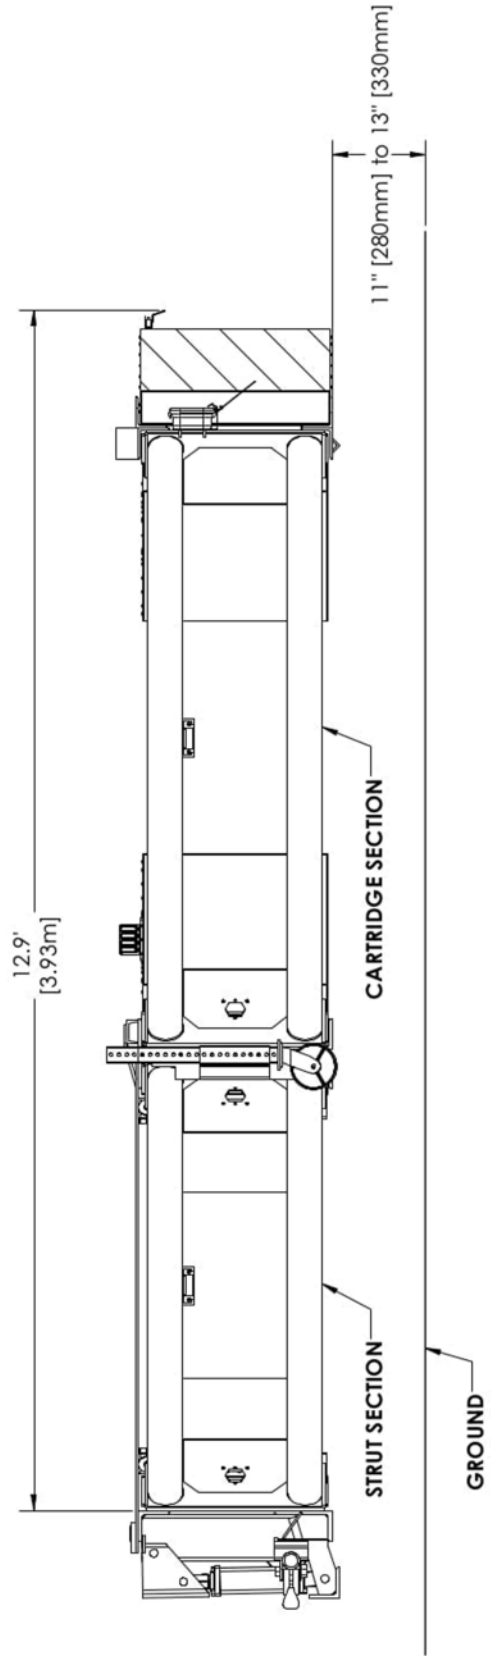

CRASH ATTENUATOR TRUCK

Schematics

[SCORPION TOP VIEW SCH1-1](#) [PAGE 2](#)

[SCORPION SIDE VIEW SCH2-1](#) [PAGE 3](#)

[SYSTEM WIRING FOR WIRED CONTROLLERS SCH3-1](#) [PAGE 4](#)

[SYSTEM WIRING FOR WIRELESS CONTROLLERS SCH4-1](#) [PAGE 5](#)